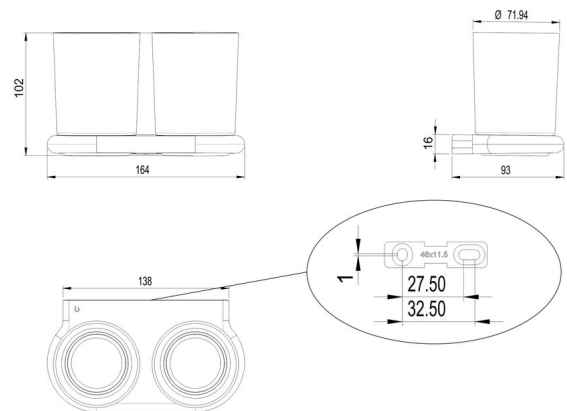

Doppelglashalter, BA57SM115

Serie	Nia
Typ	Glashalter und Doppelglashalter
Material	schwarz matt
Farbe	Glas klar

Produktbeschreibung

NIA Doppelglashalter Klarglas

Produktabbildung

Masszeichnung

Pflegehinweise