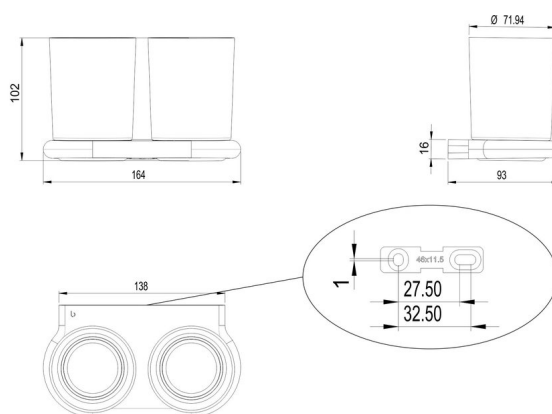

Doppelglashalter, BA57SM116

Serie	Nia
Typ	Glashalter und Doppelglashalter
Material	schwarz matt
Farbe	Glas matt

Produktbeschreibung

NIA Doppelglashalter Mattglas

Produktabbildung

Masszeichnung

Pflegehinweise