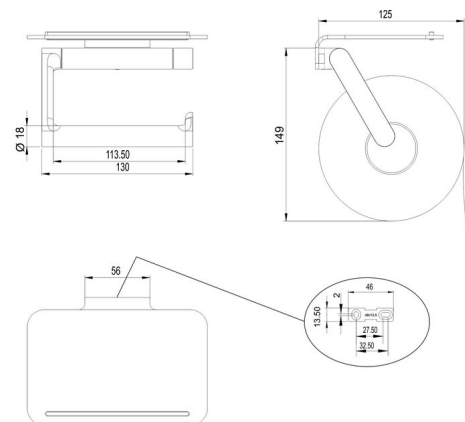

WC-Papierhalter, BA57SM155

Serie	Nia
Typ	WC-Papierhalter
Material	schwarz matt
Öffnung	rechts

Produktbeschreibung

NIA WC-Papierhalter mit Ablage, links und rechts montierbar

Produktabbildung

Masszeichnung

Pflegehinweise