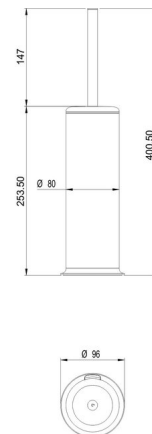

WC-Bürstengarnitur, BA57SM157

Serie	Universalartikel
Typ	WC-Bürstengarnituren
Material	schwarz matt
Ausführung	mit Schliessdeckel
Farbe	Tritan unzerbrechlich klar

Produktbeschreibung

NIA WC-Bürstengarnitur Standmodell mit Schliessdeckel, Kunststoffeinsatz und WC-Bürste

Produktabbildung

Masszeichnung

Pflegehinweise

Finden Sie unter bodenschatz.ch/de-de/service/reinigung-pflege/

Ersatzteile & Zubehör

BA40XX863	WC-Bürstenkopf
BA57SM856	WC-Bürste mit Schliessdeckel

BA57XX860

Kunststoffeinsatz