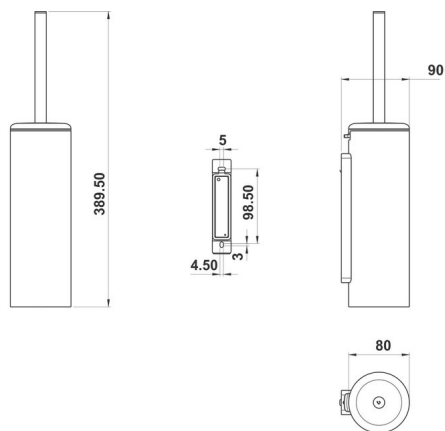

## WC-Bürstengarnitur mit Schliessdeckel, BA57SM254

---

Serie	Universalartikel
Typ	WC-Bürstengarnituren
Material	schwarz matt
Ausführung	mit Schliessdeckel

### Produktbeschreibung

---

NIA Adesio WC-Bürstengarnitur mit Schliessdeckel, Kunststoffeinsatz, WC-Bürste, schwarz Montage Kleben oder Bohren inkl. Befestigungsmaterial (ohne Klebstoff)  
Füllmenge Klebstoff: 2.05 ml SikaFast

### Produktabbildung

---

### Masszeichnung

---