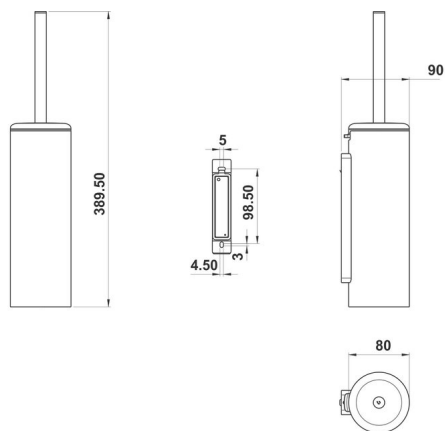

Masszeichnung

Pflegehinweise

Finden Sie unter bodenschatz.ch/de-de/service/reinigung-pflege/

Ersatzteile & Zubehör

BA40XX600	Starter Kit Klebstoffkartusche 50 ml
BA40XX610	Klebekoffer mit Klebstoffkartusche 50 ml
BA40XX612	Working Kit mit Klebstoffkartusche 50 ml