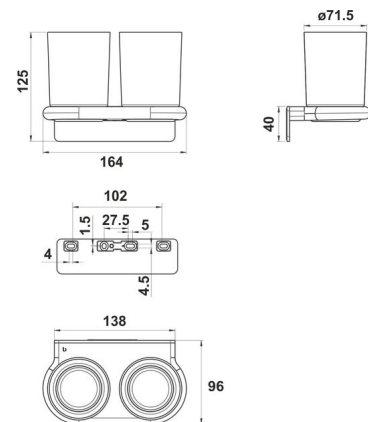

Masszeichnung

Pflegehinweise

Finden Sie unter bodenschatz.ch/de-de/service/reinigung-pflege/

Ersatzteile & Zubehör

BA40IN840	Set Gewindestifte
BA40XX600	Starter Kit Klebstoffkartusche 50 ml
BA40XX610	Klebekoffer mit Klebstoffkartusche 50 ml