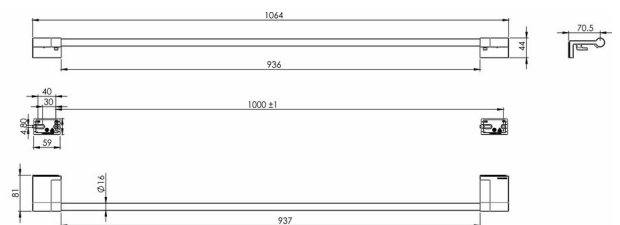

Badetuchhalter, BA21VC203

Serie	Chic
Typ	Badetuchstangen
Material	verchromt
Länge cm	100
Farbe	Kunststoff matt

Produktbeschreibung

CHIC Badetuchhalter 100 cm kürzbar 2 Klapphaken matt abnehmbar Ausladung 8.1 cm
Montage Adesio Kleben oder Bohren inkl. Befestigungsmaterial (ohne Klebstoff)
Füllmenge Klebstoff: 2x 2.25 ml SikaFast

Produktabbildung

Masszeichnung

Pflegehinweise

Finden Sie unter bodenschatz.ch/de-de/service/reinigung-pflege/

Ersatzteile & Zubehör

BA14VC876	Stange zu Badetuchstange kürzbar
BA21XX821	Wandflansch zum Kleben/Bohren CHIC