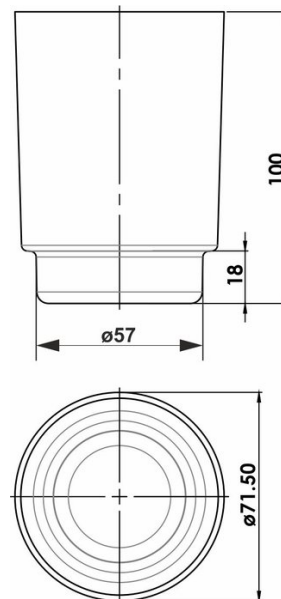

Mattglas und Seifenspendergehäuse, BA21XX802

Serie

Typ Universal Artikel

Produktbeschreibung

Mattglas und Seifenspendergehäuse Füllmenge 0.23 l (max 0.252 l) CHIC

Produktabbildung

Masszeichnung

Pflegehinweise