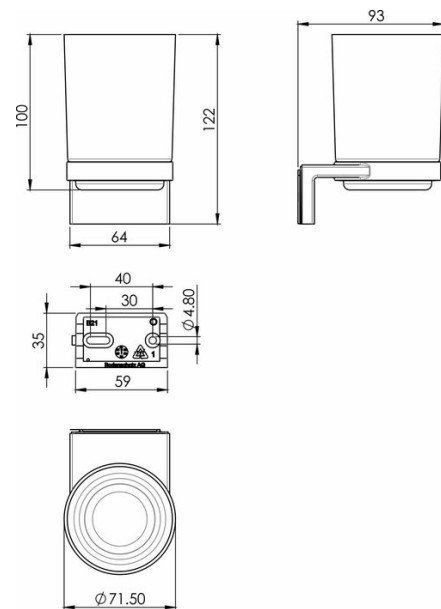

Glashalter, BA21VC211

Serie	Chic
Typ	Glashalter und Doppelglashalter
Material	verchromt
Inhalt l	0.23
Farbe	Glas klar

Produktbeschreibung

CHIC Glashalter Klarglas Montage Adesio zum Kleben oder Bohren inkl. Befestigungsmaterial (ohne Klebstoff) Füllmenge Klebstoff: 2.25 ml SikaFast

Produktabbildung

Masszeichnung

Pflegehinweise

Finden Sie unter bodenschatz.ch/de-de/service/reinigung-pflege/

Ersatzteile & Zubehör

BA21XX801	Klarglas und Seifenspendergehäuse
BA21XX821	Wandflansch zum Kleben/Bohren CHIC