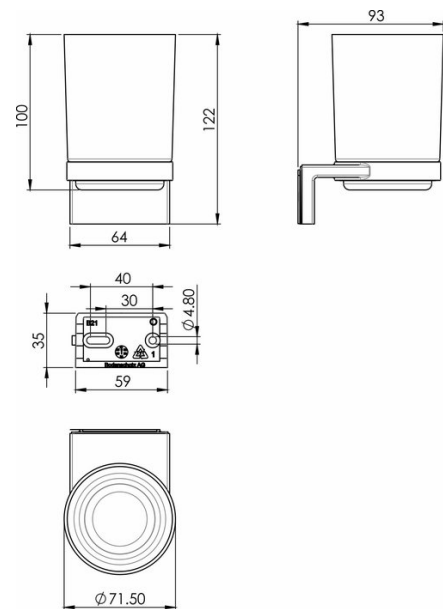

Masszeichnung

Pflegehinweise

Finden Sie unter [bodenschatz.ch/de-de/service/reinigung-pflege/](https://www.bodenschatz.ch/de-de/service/reinigung-pflege/)

Ersatzteile & Zubehör

BA21XX802	Mattglas und Seifenspendergehäuse
BA21XX821	Wandflansch zum Kleben/Bohren CHIC