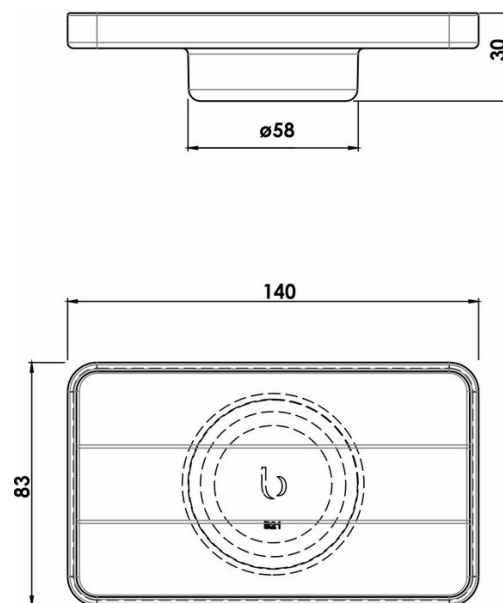

Seifenschale, BA21XX805

Serie

Typ Universal Artikel

Produktbeschreibung

Seifenschale, Klarglas CHIC

Produktabbildung

Masszeichnung

Pflegehinweise