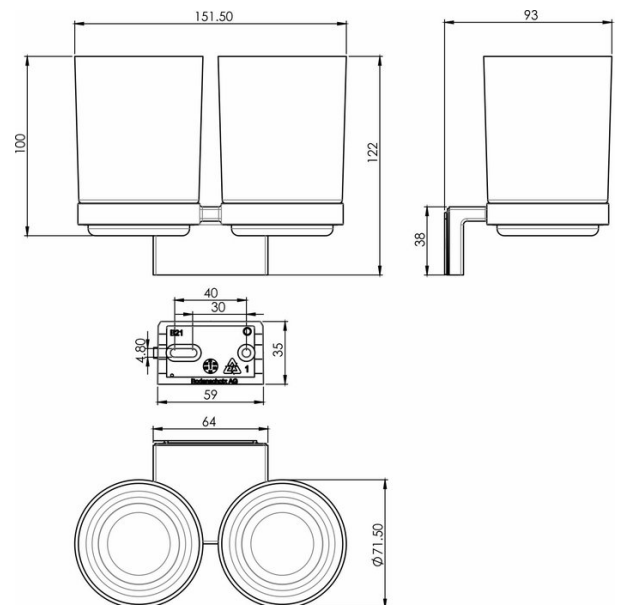

Masszeichnung

Pflegehinweise

Finden Sie unter bodenschatz.ch/de-de/service/reinigung-pflege/

Ersatzteile & Zubehör

BA21XX802	Mattglas und Seifenspendergehäuse
BA21XX821	Wandflansch zum Kleben/Bohren CHIC