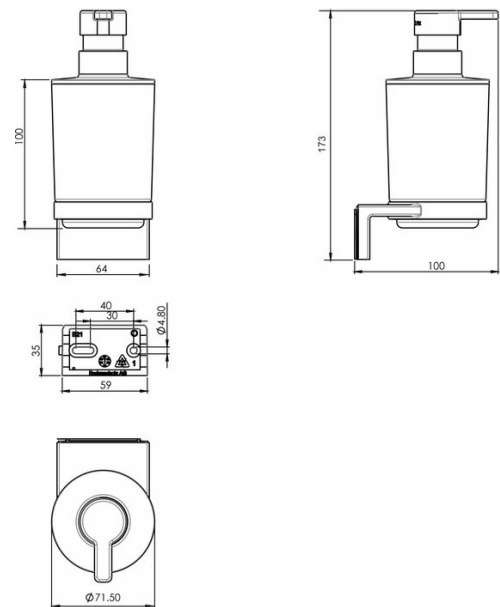

Masszeichnung

Pflegehinweise

Finden Sie unter bodenschatz.ch/de-de/service/reinigung-pflege/

Ersatzteile & Zubehör

BA21SM833	Dichtring
BA21VC831	Pumpenkopf zu Seifenspender