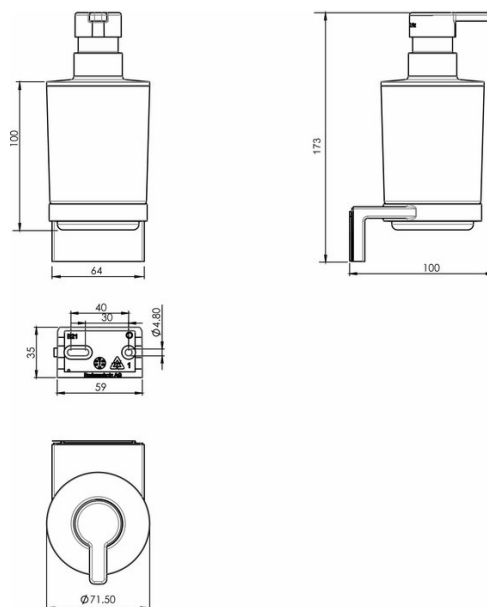

Seifenspender, BA21VC227

Serie	Chic
Typ	Seifenhalter und Seifenspender
Material	verchromt
Inhalt l	0.23
Farbe	Glas matt

Produktbeschreibung

CHIC Seifenspender Mattglas Inhalt 0,23 Liter Montage Adesio zum Kleben oder Bohren inkl. Befestigungsmaterial (ohne Klebstoff) Füllmenge Klebstoff: 2.25 ml SikaFast

Produktabbildung

Masszeichnung

Pflegehinweise

Finden Sie unter bodenschatz.ch/de-de/service/reinigung-pflege/

Ersatzteile & Zubehör

BA21SM833	Dichtring
BA21VC831	Pumpenkopf zu Seifenspender

BA21VC880	Schliessdeckel zu Seifenspender
BA21XX802	Mattglas und Seifenspendergehäuse
BA21XX821	Wandflansch zum Kleben/Bohren CHIC
BA21XX826	Kunststoffeinlage
BA40IN905	Montage-Set LK-Schrauben zum Bohren
BA40XX006	Ersatzpumpenkörper
BA40XX600	Starter Kit Klebstoffkartusche 50 ml
BA40XX610	Klebekoffer mit Klebstoffkartusche 50 ml
BA40XX612	Working Kit mit Klebstoffkartusche 50 ml
BA40XX618	Handpistole Kartusche 50 ml
BA40XX620	Klebekoffer mit Klebstoffkartusche 250 ml
BA40XX622	Working Kit mit Kartusche 250 ml
BA40XX628	Handpistole Kartusche 250 ml
BA40XX630	Klebstoff SikaFast Dualspritze 10 ml
BA40XX632	Working Kit Mini mit Klebstoff Dualspritze 10 ml