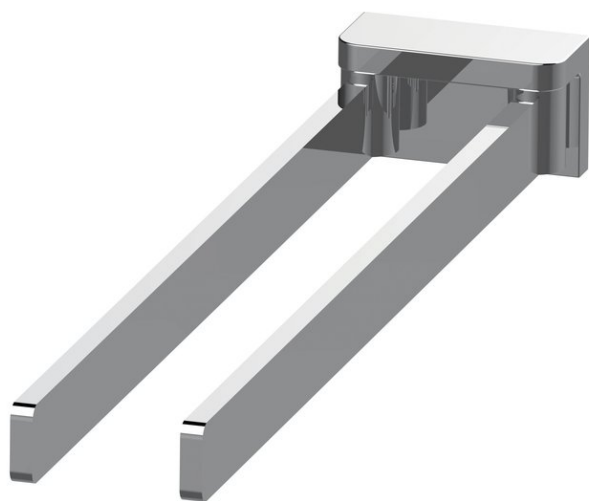

## Handtuchhalter mit zwei beweglichen Armen, BA21VC239

Serie	Chic
Typ	Handtuchhalter und Handtuchringe
Material	verchromt
Länge cm	33

### Produktbeschreibung

CHIC Handtuchhalter zwei bewegliche Arme 33 cm Montage Adesio zum Kleben oder Bohren inkl. Befestigungsmaterial (ohne Klebstoff) Füllmenge Klebstoff: 2.25 ml SikaFast

### Produktabbildung