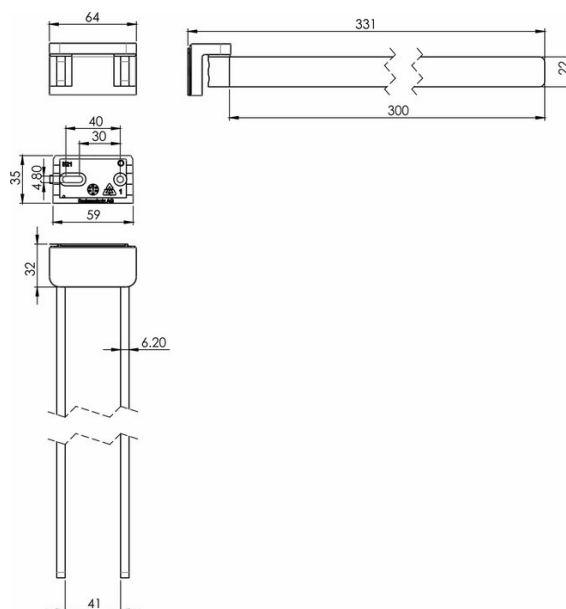

Masszeichnung

Pflegehinweise

Finden Sie unter bodenschatz.ch/de-de/service/reinigung-pflege/

Ersatzteile & Zubehör

BA21XX822	Wandflansch zum Kleben/Bohren CHIC
BA40XX600	Starter Kit Klebstoffkartusche 50 ml
BA40XX610	Klebekoffer mit Klebstoffkartusche 50 ml