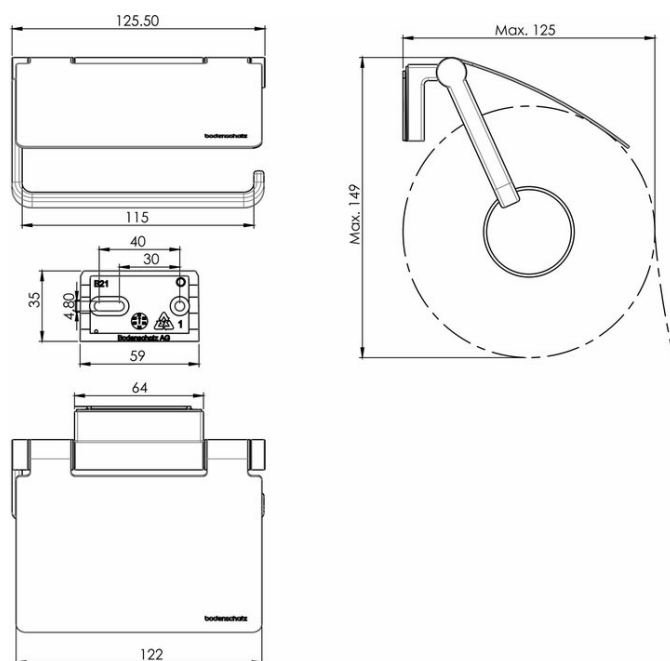

Masszeichnung

Pflegehinweise

Finden Sie unter bodenschatz.ch/de-de/service/reinigung-pflege/

Ersatzteile & Zubehör

BA21XX821	Wandflansch zum Kleben/Bohren CHIC
BA40IN905	Montage-Set LK-Schrauben zum Bohren
BA40XX600	Starter Kit Klebstoffkartusche 50 ml
BA40XX610	Klebekoffer mit Klebstoffkartusche 50 ml
BA40XX612	Working Kit mit Klebstoffkartusche 50 ml