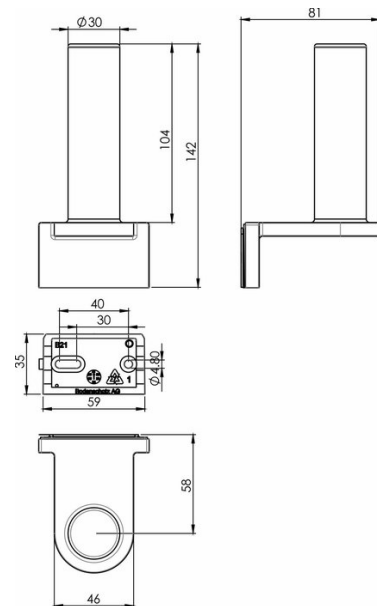

WC-Reserverollenhalter, BA21VC252

Serie	Chic
Typ	WC-Reservenrollenhalter

Produktbeschreibung

CHIC WC-Reserverollenhalter. Montage Adesio zum Kleben oder Bohren inkl. Befestigungsmaterial (ohne Klebstoff) Klebstoff-Füllmenge: 2.25 ml SikaFast

Produktabbildung

Masszeichnung

Pflegehinweise

Finden Sie unter bodenschatz.ch/de-de/service/reinigung-pflege/

Ersatzteile & Zubehör

BA21XX821	Wandflansch zum Kleben/Bohren CHIC
BA40IN905	Montage-Set LK-Schrauben zum Bohren
BA40XX600	Starter Kit Klebstoffkartusche 50 ml
BA40XX610	Klebekoffer mit Klebstoffkartusche 50 ml
BA40XX612	Working Kit mit Klebstoffkartusche 50 ml