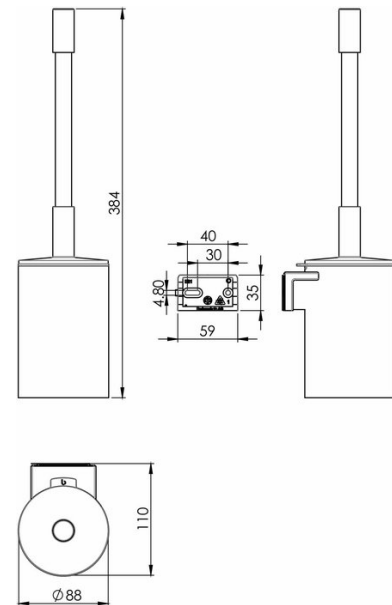

WC-Bürstengarnitur mit Schliessdeckel, BA21VC254

Serie	Universalartikel
Typ	WC-Bürstengarnituren

Produktbeschreibung

CHIC WC-Bürstengarnitur Wandmodell mit Schliessdeckel, Kunststoffeinsatz schwarz
Montage Adesio zum Kleben oder Bohren inkl. Befestigungsmaterial (ohne Klebstoff)
Klebstoff-Füllmenge: 2.25 ml SikaFast

Produktabbildung

Masszeichnung

Pflegehinweise

Finden Sie unter bodenschatz.ch/de-de/service/reinigung-pflege/

Ersatzteile & Zubehör

BA21VC856	WC-Bürste mit Schliessdeckel
BA21XX821	Wandflansch zum Kleben/Bohren CHIC
BA21XX860	Kunststoffeinsatz
BA40IN905	Montage-Set LK-Schrauben zum Bohren
BA40XX600	Starter Kit Klebstoffkartusche 50 ml