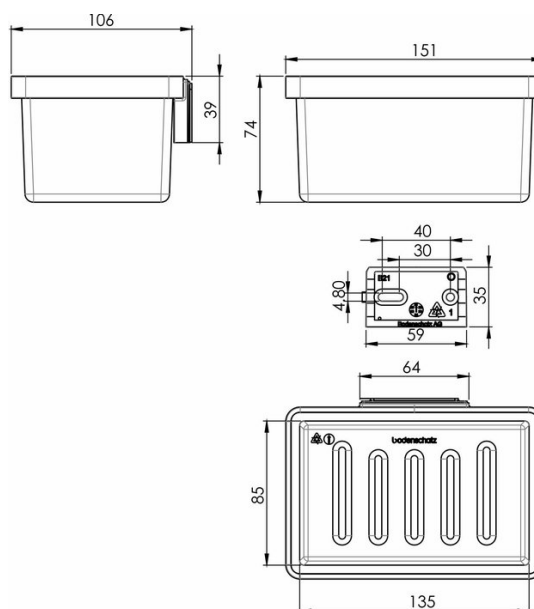

Masszeichnung

Pflegehinweise

Finden Sie unter [bodenschatz.ch/de-de/service/reinigung-pflege/](https://www.bodenschatz.ch/de-de/service/reinigung-pflege/)

Ersatzteile & Zubehör

BA14XX895	Kunststoffkorb
BA21XX821	Wandflansch zum Kleben/Bohren CHIC