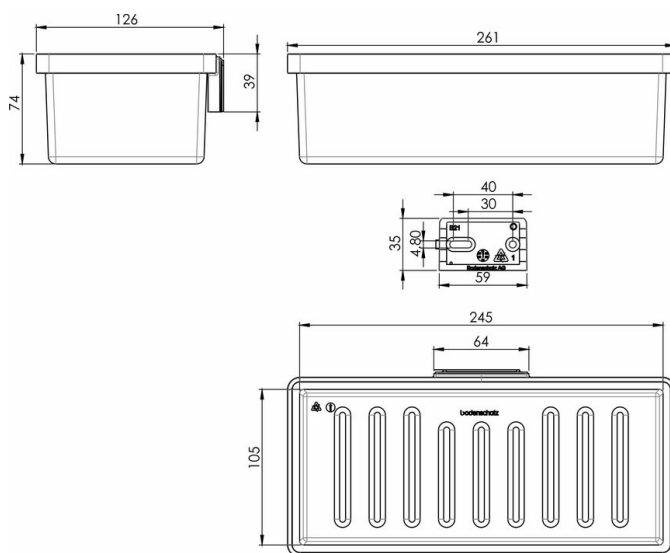

Duschkorb mit Kunststoffkorb, BA21VC234

Serie	Chic
Typ	Duschkörbe
Material	verchromt
Korbhöhe cm	length-26.1 x 12.6 x (H)7.4 cm
Farbe	Kunststoff matt

Produktbeschreibung

CHIC Duschkorb Kunststoffkorb matt Dimensionen 26.1 x 12.6 x 7.4 cm Montage Adesio zum Kleben oder Bohren inkl. Befestigungsmaterial (ohne Klebstoff) Klebstoff-Füllmenge: 2.25 ml SikaFast

Produktabbildung

Masszeichnung

Pflegehinweise

Finden Sie unter bodenschatz.ch/de-de/service/reinigung-pflege/

Ersatzteile & Zubehör

BA14XX896	Kunststoffkorb
BA21XX821	Wandflansch zum Kleben/Bohren CHIC

BA40IN905	Montage-Set LK-Schrauben zum Bohren
BA40VC401	Duschwischer
BA40VC405	Duschwischer mit Gummilippe
BA40VC408	Halter universal zu Duschwischer
BA40VC409	Wandhalter universal zu Duschwischer
BA40VC900	Klebeset Duschengleitstange SimiGliss
BA40VC907	Brausenhalter rund
BA40VC908	Brausenhalter
BA40XX600	Starter Kit Klebstoffkartusche 50 ml
BA40XX610	Klebekoffer mit Klebstoffkartusche 50 ml
BA40XX612	Working Kit mit Klebstoffkartusche 50 ml
BA40XX618	Handpistole Kartusche 50 ml
BA40XX620	Klebekoffer mit Klebstoffkartusche 250 ml
BA40XX622	Working Kit mit Kartusche 250 ml
BA40XX628	Handpistole Kartusche 250 ml
BA40XX630	Klebstoff SikaFast Dualspritze 10 ml
BA40XX632	Working Kit Mini mit Klebstoff Dualspritze 10 ml