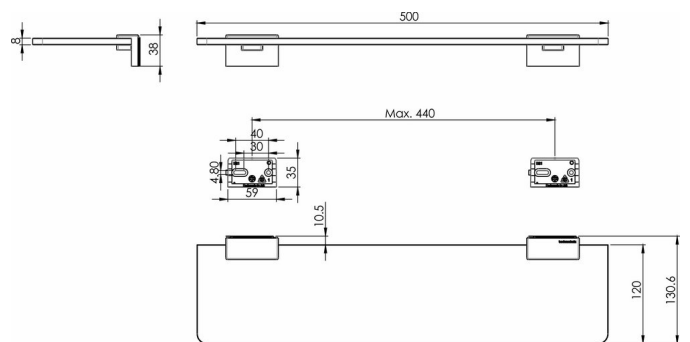

Masszeichnung

Pflegehinweise

Finden Sie unter bodenschatz.ch/de-de/service/reinigung-pflege/

Ersatzteile & Zubehör

BA14XX811	Glastablar
BA21VC960	Konsolen zu Tablar