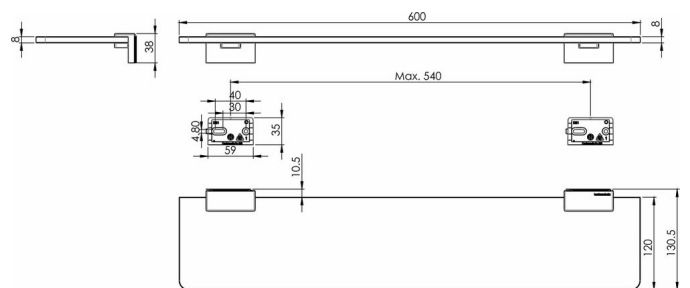

Masszeichnung

Pflegehinweise

Finden Sie unter bodenschatz.ch/de-de/service/reinigung-pflege/

Ersatzteile & Zubehör

BA14XX813	Glastablar
BA21VC960	Konsolen zu Tablar