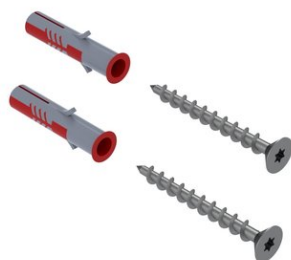

Montage-Set SK-Schrauben zum Bohren, BA81XX904

Serie

Typ

Universal Artikel

Produktbeschreibung

Montage-Set zum Bohren mit 2 Senkkopfschrauben und Dübel 2xSenkkopfschraube TX20 ISO14586-C A2 4,2x38 2xDübel Fischer Duopower ø6x30 Creativa/Innox/Lindo/Chic-HTH/Eterno

Produktabbildung

Masszeichnung

Pflegehinweise

Finden Sie unter bodenschatz.ch/de-de/service/reinigung-pflege/