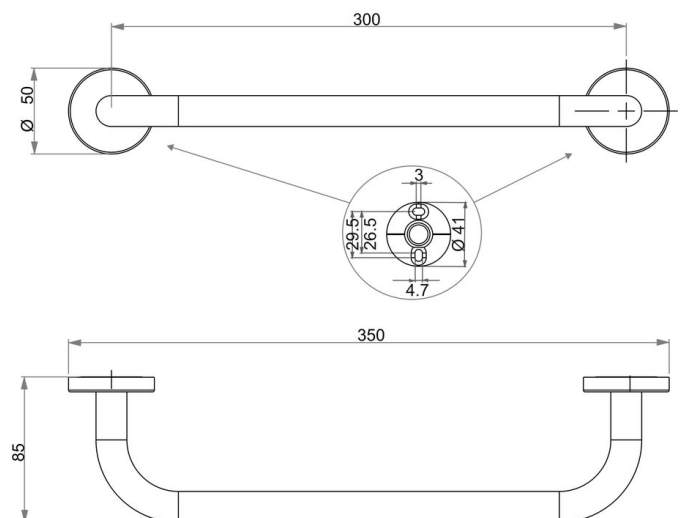

Haltegriff, BA71VC171

Serie	Livio Adesio
Typ	Haltegriff und Wannengriff

Produktbeschreibung

Haltegriff Livio Länge 30 cm verchromt inkl. korrosionsfreiem Befestigungsmaterial
Belastungsgrenze max. 75 kg Achtung: Befestigungslöcher vertikal übereinander
liegend vorbohren!

Produktabbildung

Masszeichnung

Pflegehinweise

Finden Sie unter bodenschatz.ch/de-de/service/reinigung-pflege/

Ersatzteile & Zubehör

BA40IN840	Set Gewindestifte
BA40IN906	Montage-Set LK-Schrauben zum Bohren Handtuchhalter
BA81XX904	Montage-Set SK-Schrauben zum Bohren
BA86XX822	Wandflansch