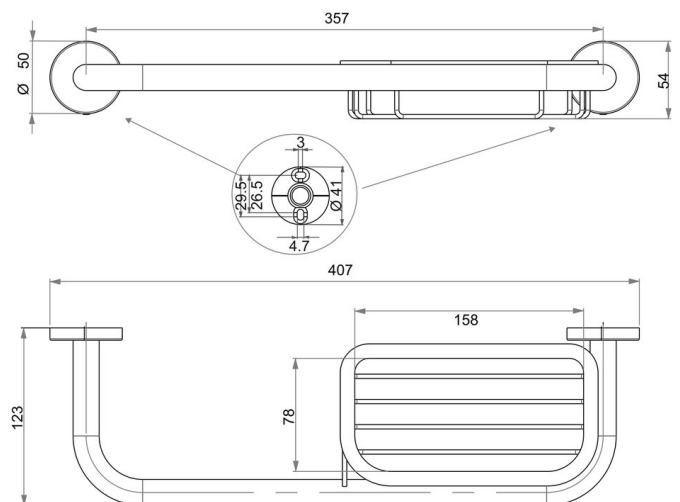

Haltegriff mit Drahtseifenkorb, BA71VC174

Serie	Livio Adesio
Typ	Haltegriff und Wannengriff

Produktbeschreibung

Wannengriff Livio mit Drahtseifenkorb verchromt inkl. korrosionsfreiem Befestigungsmaterial Belastungsgrenze max. 75 kg Achtung: Befestigungslöcher vertikal übereinander liegend vorbohren!

Produktabbildung

Masszeichnung

Pflegehinweise

Finden Sie unter [bodenschatz.ch/de-de/service/reinigung-pflege/](https://www.bodenschatz.ch/de-de/service/reinigung-pflege/)

Ersatzteile & Zubehör

BA40IN840	Set Gewindestifte
BA40IN906	Montage-Set LK-Schrauben zum Bohren Handtuchhalter
BA40VC852	Drahtseifenkorb zu Wannengriff
BA40XX853	Kunststoffkorb zu Wannengriff
BA40XX857	Kunststoffkorb zu Wannengriff

BA81XX904
BA86XX822

Montage-Set SK-Schrauben zum Bohren
Wandflansch