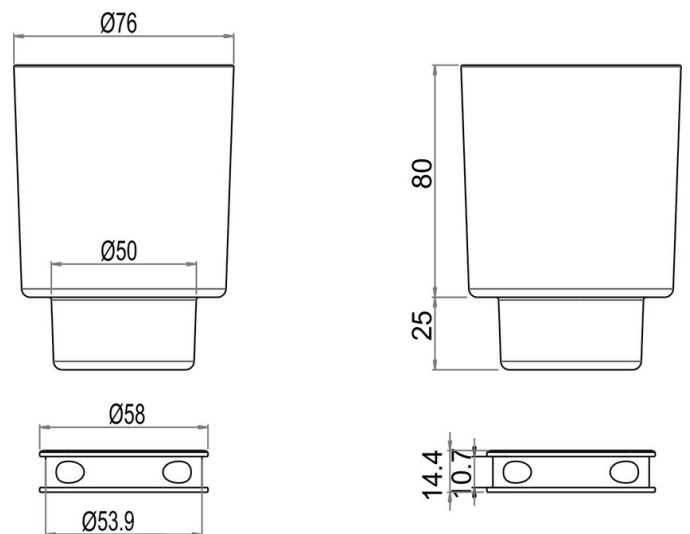

Glas matt zu WC-Bürstengarnitur (Zubehör), BA58XX860

Serie	Liv
Typ	Universal Artikel

Produktbeschreibung

LIV Glas matt zu WC-Bürstengarnitur, inkl. Kunststoffeinlage

Produktabbildung

Masszeichnung

Pflegehinweise