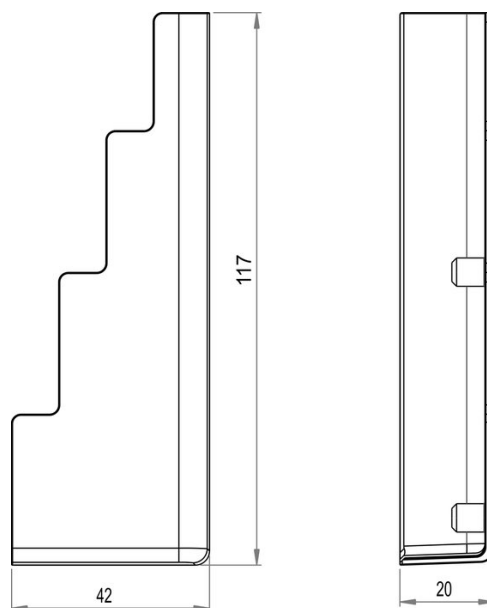

Abdeckung rechts, BA54SW832

Serie

Typ Universal Artikel

Produktbeschreibung

Creativa Abdeckung Bad rechts schwarz

Produktabbildung

Masszeichnung

Pflegehinweise