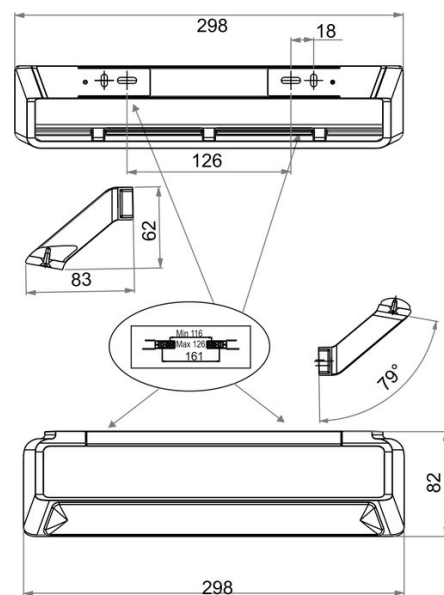

Kombi Fusstütze mit Haltegriff, BA56VC162

Serie	Lindo
Typ	Haltegriff und Wannengriff

Produktbeschreibung

LINDO Kombi Fusstütze mit Haltegriff

Produktabbildung

Masszeichnung

Pflegehinweise

Finden Sie unter bodenschatz.ch/de-de/service/reinigung-pflege/

Ersatzteile & Zubehör

BA56VC833	Abdeckung zu Haltegriff und Fusstütze
-----------	---------------------------------------