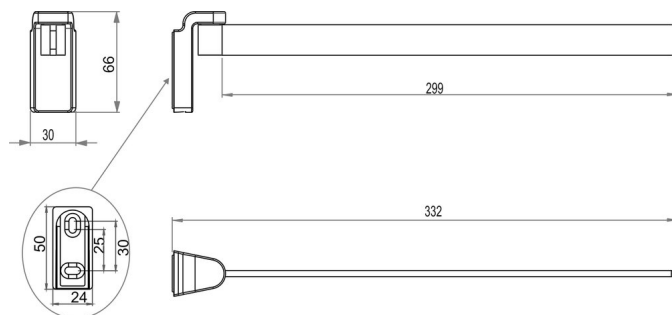

Handtuchhalter einarmig beweglich, BA56VC138

| | |
|----------|----------------------------------|
| Serie | Lindo |
| Typ | Handtuchhalter und Handtuchringe |
| Material | verchromt |
| Länge cm | 33 |
| Farbe | Glas klar |

Produktbeschreibung

LINDO Handtuchhalter einarmig beweglich 33 cm Drehwinkel 180 Grad

Produktabbildung

Masszeichnung

Pflegehinweise

Finden Sie unter bodenschatz.ch/de-de/service/reinigung-pflege/

Ersatzteile & Zubehör