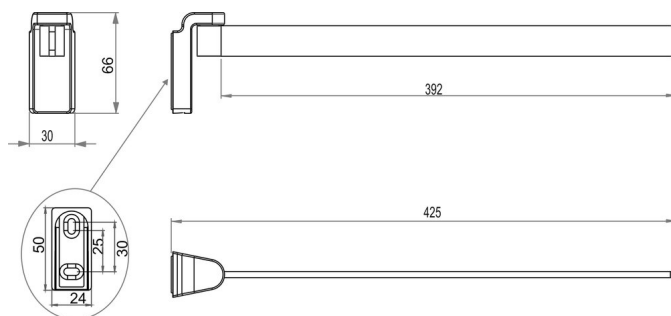

Masszeichnung

Pflegehinweise

Finden Sie unter bodenschatz.ch/de-de/service/reinigung-pflege/

Ersatzteile & Zubehör

BA56XX820   Wandflansch