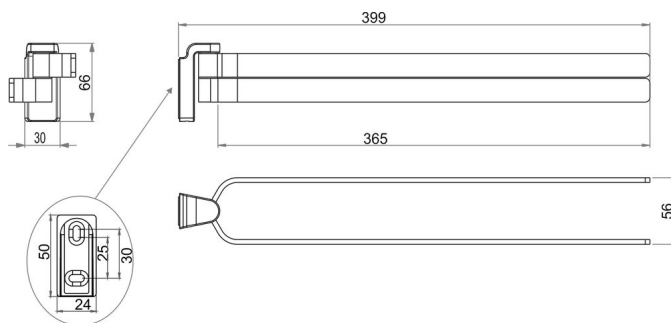

### Produktbeschreibung

---

LINDO Handtuchhalter mit zwei beweglichen Armen 40 cm Drehwinkel 128 Grad

---

### Produktabbildung

---

---

### Masszeichnung

---

---