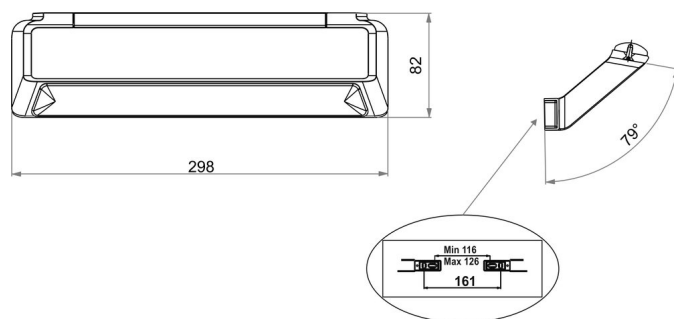

Masszeichnung

Pflegehinweise

Finden Sie unter bodenschatz.ch/de-de/service/reinigung-pflege/

Ersatzteile & Zubehör

BA56VC833	Abdeckung zu Haltegriff und Fusstütze