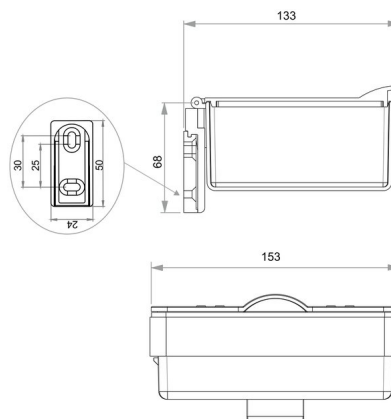

Feuchttücherhalter inkl. Box, BA56VC158

Serie	Lindo
Typ	Universal Artikel

Produktbeschreibung

LINDO Feuchttücherhalter inkl. Box

Produktabbildung

Masszeichnung

Pflegehinweise

Finden Sie unter bodenschatz.ch/de-de/service/reinigung-pflege/