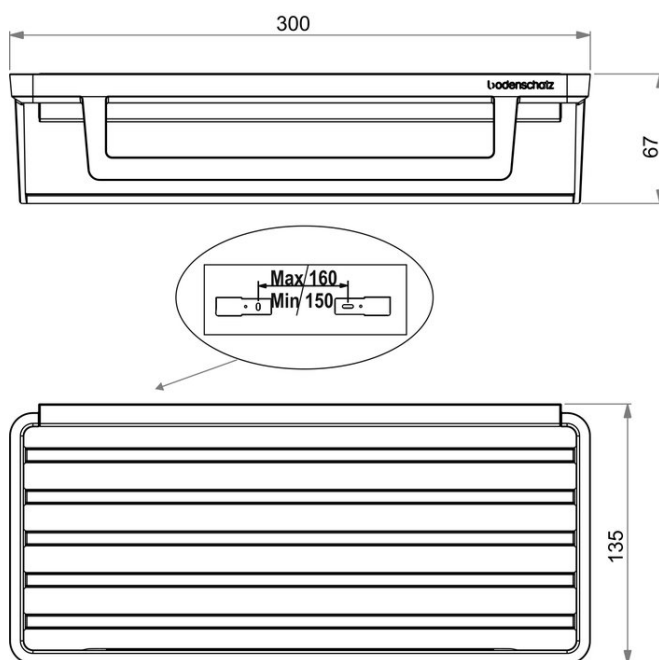

Masszeichnung

Pflegehinweise

Finden Sie unter bodenschatz.ch/de-de/service/reinigung-pflege/

Ersatzteile & Zubehör

BA40VC401	Duschwischer
BA40VC405	Duschwischer mit Gummilippe
BA40VC408	Halter universal zu Duschwischer
BA40VC409	Wandhalter universal zu Duschwischer
BA40VC410	Wandhalter universal zu Duschwischer
BA56VC834	Abdeckung