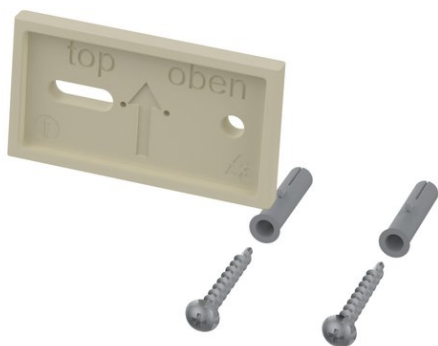

Wandflansch zum Bohren CHIC14, BA14XX821

Serie

Typ Universal Artikel

Produktbeschreibung

Wandflansch mit 2 Schrauben und Dübel 2xLinsenkopfschraubeTX20 ISO14585-C SUS304 4,2x38 2xDübel Fischer Duopower $\varnothing$ 6x30 zum Bohren von CHIC14/UNIVERSAL Abstände Bohrlöcher 30 - 40 mm

Produktabbildung

Masszeichnung

Pflegehinweise

Finden Sie unter bodenschatz.ch/de-de/service/reinigung-pflege/