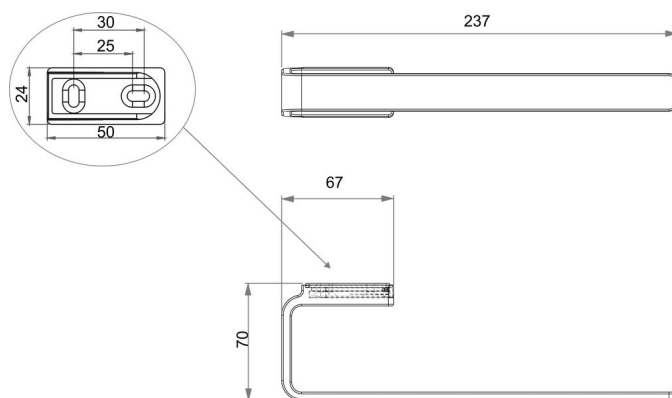

Handtuchring, BA56VC142

Serie	Lindo
Typ	Handtuchhalter und Handtuchringe

Produktbeschreibung

LINDO Handtuchring, 23.7 x 7 x 3 cm

Produktabbildung

Masszeichnung

Pflegehinweise

Finden Sie unter bodenschatz.ch/de-de/service/reinigung-pflege/

Ersatzteile & Zubehör

BA56VC832	Abdeckung zu Wandteil
BA56XX820	Wandflansch