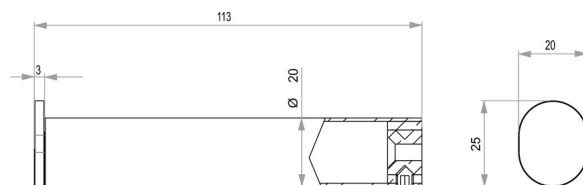

WC-Reserverollenhalter, BA56VC552

Serie	Lindo
Typ	WC-Reservenrollenhalter

Produktbeschreibung

LINDO WC-Reserverollenhalter

Produktabbildung

Masszeichnung

Pflegehinweise

Finden Sie unter bodenschatz.ch/de-de/service/reinigung-pflege/