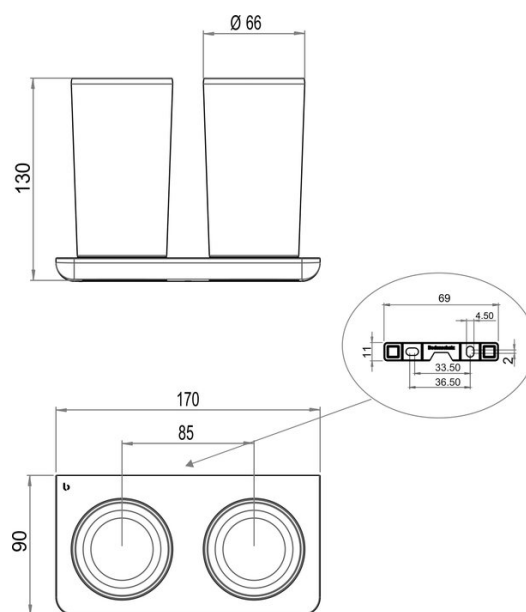

Doppelglashalter, BA58VC116

Serie	Liv
Typ	Glashalter und Doppelglashalter
Material	verchromt
Farbe	Glas matt

Produktbeschreibung

LIV Doppelglashalter, Mattglas

Produktabbildung

Masszeichnung

Pflegehinweise

Finden Sie unter [bodenschatz.ch/de-de/service/reinigung-pflege/](https://www.bodenschatz.ch/de-de/service/reinigung-pflege/)