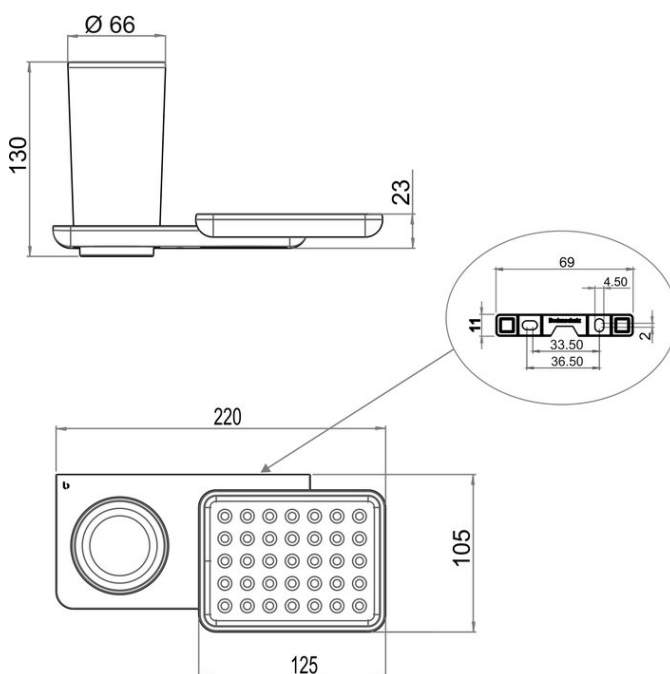

Masszeichnung

Pflegehinweise

Finden Sie unter [bodenschatz.ch/de-de/service/reinigung-pflege/](https://www.bodenschatz.ch/de-de/service/reinigung-pflege/)

Ersatzteile & Zubehör

BA40IN840	Set Gewindestifte
BA58VC820	Basiswandhalter doppelt
BA58WS806	Seifenschale (Zubehör)
BA58XX802	Mattglas