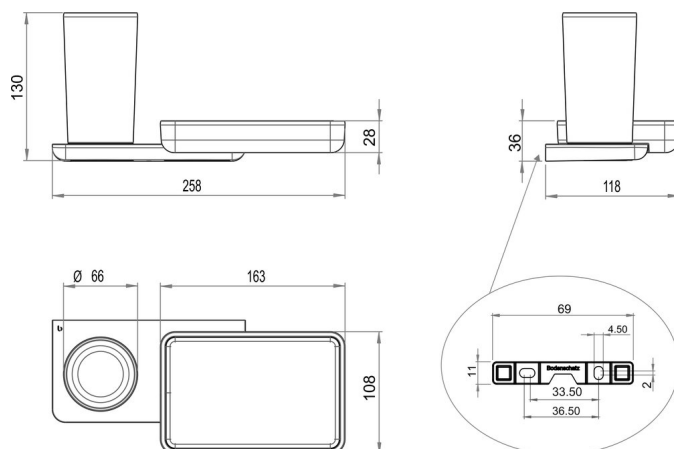

Masszeichnung

Pflegehinweise

Finden Sie unter [bodenschatz.ch/de-de/service/reinigung-pflege/](https://www.bodenschatz.ch/de-de/service/reinigung-pflege/)

Ersatzteile & Zubehör

BA40IN840	Set Gewindestifte
BA58WS808	Ablageschale (Zubehör)
BA58XX801	Klarglas
BA58XX808	Ablageschale (Zubehör)