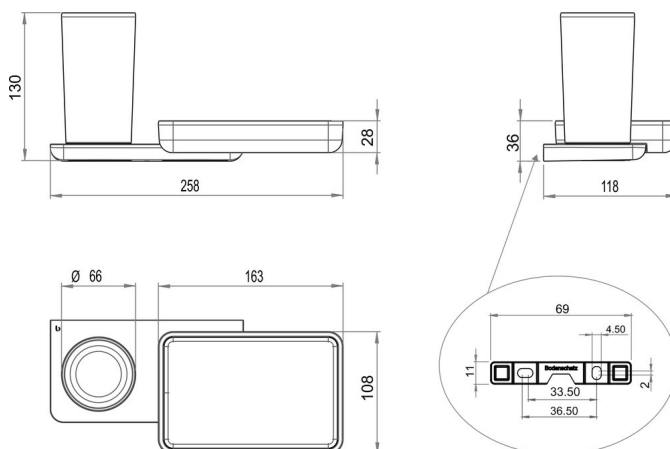

Masszeichnung

Pflegehinweise

Finden Sie unter [bodenschatz.ch/de-de/service/reinigung-pflege/](https://www.bodenschatz.ch/de-de/service/reinigung-pflege/)

Ersatzteile & Zubehör

BA40IN840	Set Gewindestifte
BA58WS808	Ablageschale (Zubehör)
BA58XX802	Mattglas
BA58XX808	Ablageschale (Zubehör)