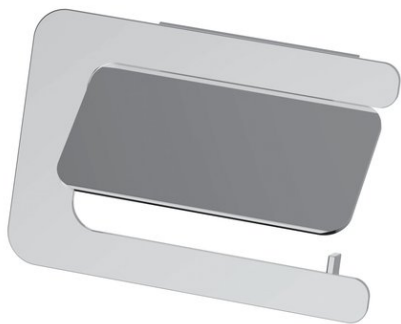

WC-Papierhalter mit Deckel, BA58VC151

Serie	Liv
Typ	WC-Papierhalter

Produktbeschreibung

LIV WC-Papierhalter mit Deckel links und rechts montierbar

Produktabbildung