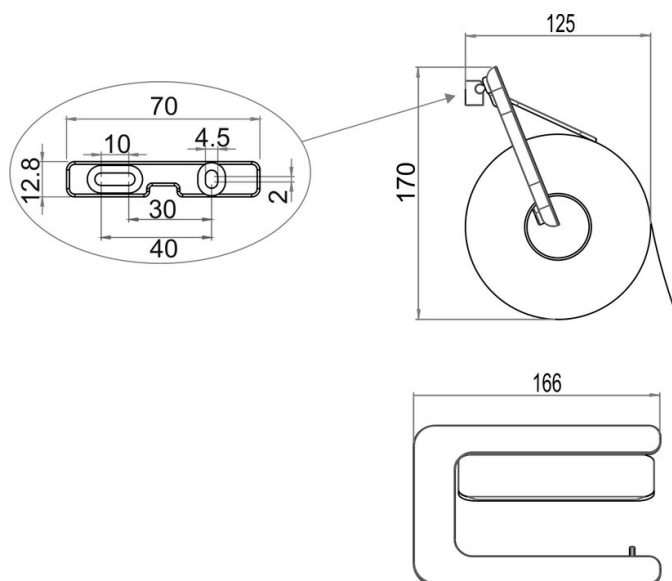

Masszeichnung

Pflegehinweise

Finden Sie unter bodenschatz.ch/de-de/service/reinigung-pflege/

Ersatzteile & Zubehör

BA40IN840	Set Gewindestifte
BA58XX825	Wandbefestigungsset