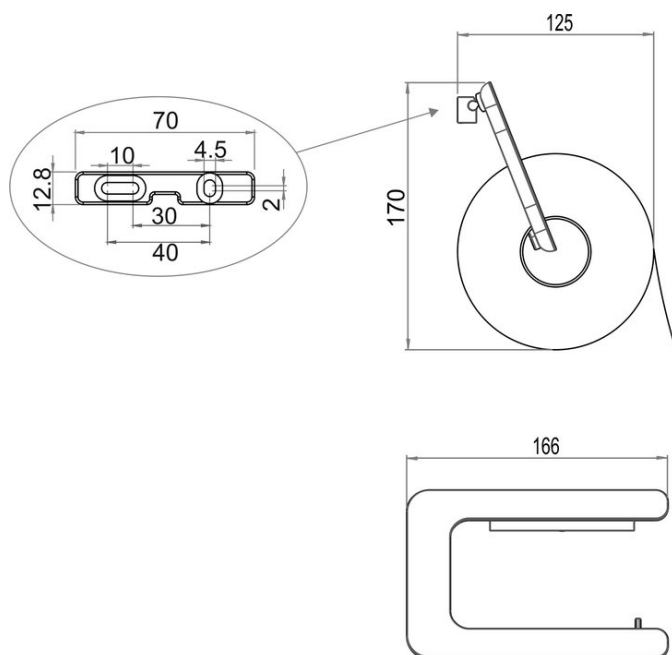

Masszeichnung

Pflegehinweise

Finden Sie unter bodenschatz.ch/de-de/service/reinigung-pflege/

Ersatzteile & Zubehör

BA40IN840	Set Gewindestifte
BA58XX825	Wandbefestigungsset