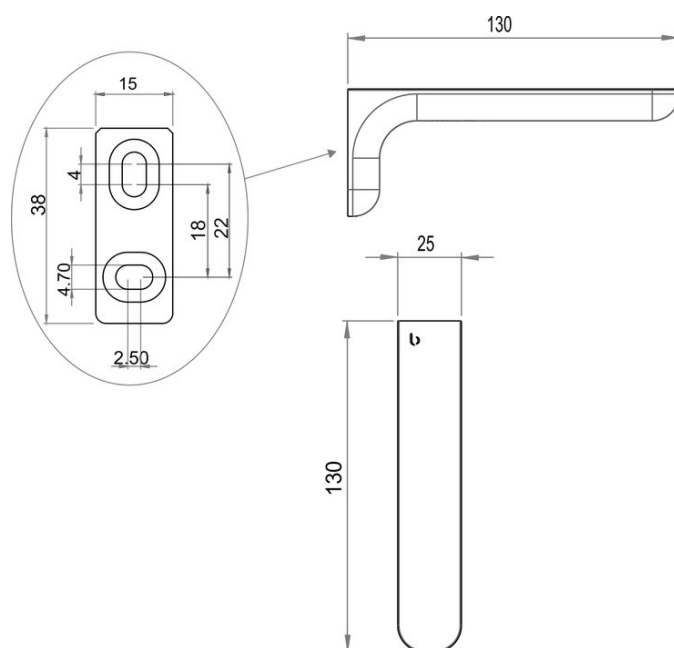

WC-Reserverollenhalter, BA58VC152

Serie	Liv
Typ	WC-Reservenrollenhalter

Produktbeschreibung

LIV WC-Reserverollenhalter

Produktabbildung

Masszeichnung

Pflegehinweise

Finden Sie unter bodenschatz.ch/de-de/service/reinigung-pflege/

Ersatzteile & Zubehör

BA40IN840	Set Gewindestifte
BA58XX823	Wandbefestigungsset