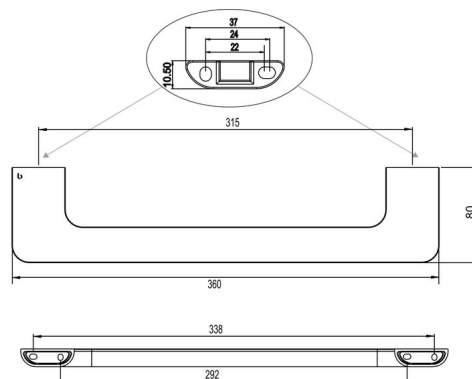

Haltegriff, BA58VC171

Serie	Liv
Typ	Haltegriff und Wannengriff

Produktbeschreibung

LIV Haltegriff Belastungsgrenze max. 75 kg

Produktabbildung

Masszeichnung

Pflegehinweise

Finden Sie unter bodenschatz.ch/de-de/service/reinigung-pflege/