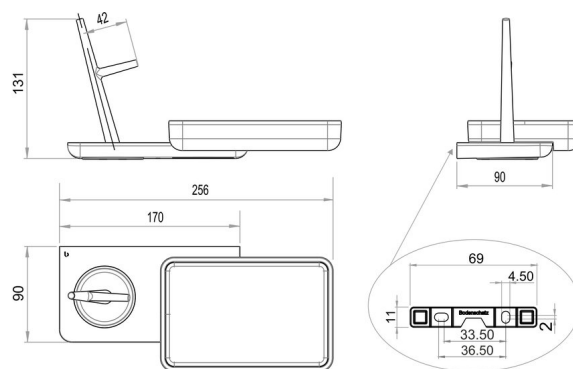

Schmuckbaum und Ablageschale, BA58VC304

Serie	Liv
Typ	Universal Artikel

Produktbeschreibung

LIV Schmuckbaum weiss und Ablageschale

Produktabbildung

Masszeichnung

Pflegehinweise

Finden Sie unter [bodenschatz.ch/de-de/service/reinigung-pflege/](https://www.bodenschatz.ch/de-de/service/reinigung-pflege/)

Ersatzteile & Zubehör

BA40IN840	Set Gewindestifte
BA58WS808	Ablageschale (Zubehör)
BA58WS870	Schmuckbaum (Zubehör)
BA58XX808	Ablageschale (Zubehör)
BA58XX821	Wandbefestigungsset
BA58XX835	Bajonettverschluss zu Funktionsteilen