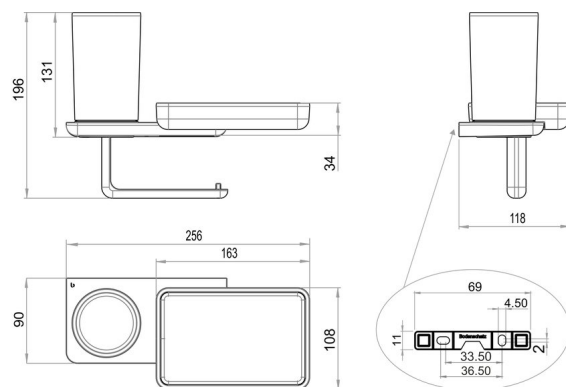

WC-Papierhalter mit Hygienebox und Ablageschale, BA58VC412

Serie	Liv
Typ	WC-Papierhalter

Produktbeschreibung

LIV WC-Papierhalter mit Hygienebox und Ablageschale

Produktabbildung

Masszeichnung

Pflegehinweise

BA58XX821

Wandbefestigungsset

BA58XX835

Bajonettverschluss zu Funktionsteilen