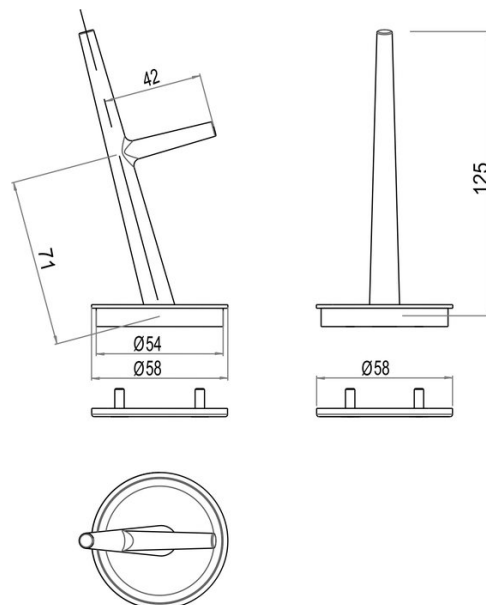


Schmuckbaum (Zubehör), BA58WS870

Serie Liv
Typ Universal Artikel

Produktbeschreibung

LIV Schmuckbaum, weiss (Zubehör)

Produktabbildung

Masszeichnung

Pflegehinweise

Finden Sie unter bodenschatz.ch/de-de/service/reinigung-pflege/

Ersatzteile & Zubehör

BA58WS870 Schmuckbaum (Zubehör)