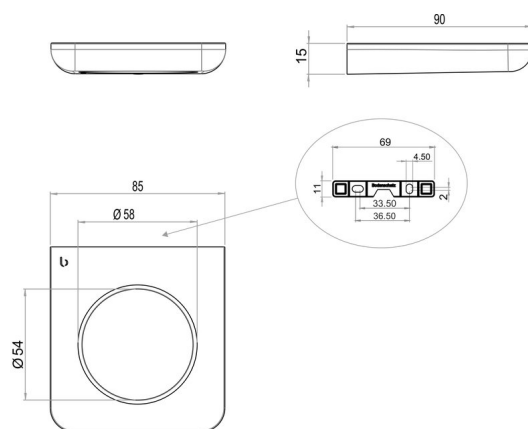

Masszeichnung

Pflegehinweise

Finden Sie unter bodenschatz.ch/de-de/service/reinigung-pflege/

Ersatzteile & Zubehör

BA40IN840	Set Gewindestifte
BA58XX821	Wandbefestigungsset